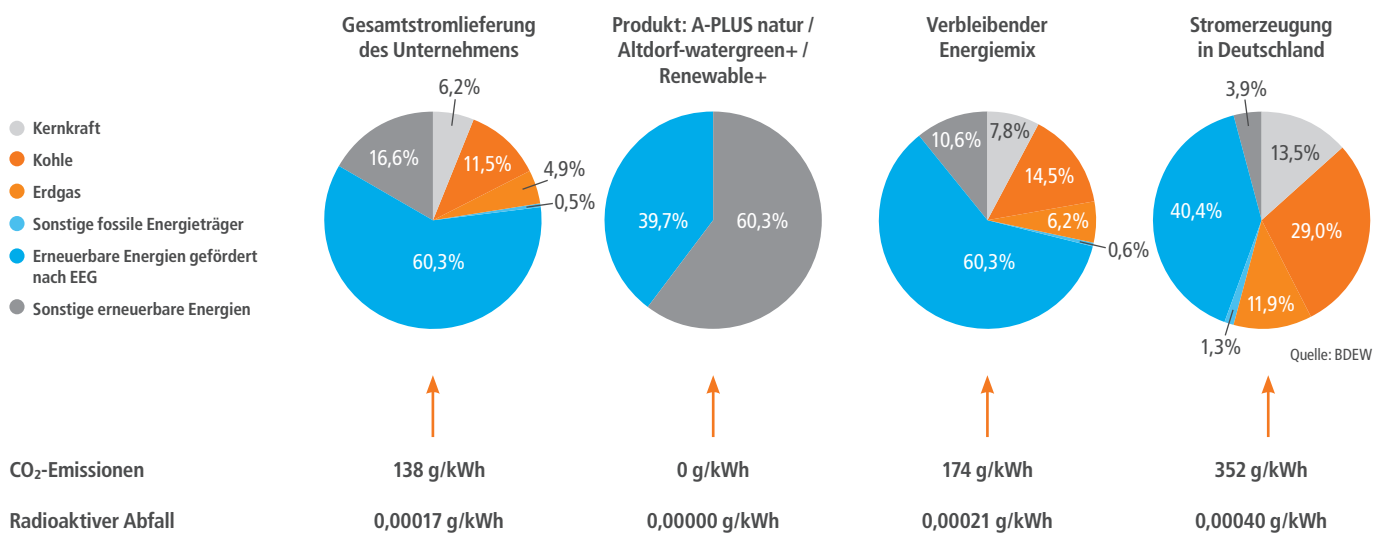

Gesetzliche Abgaben 01.01.2021 – 31.12.2021

Stand: 25.10.2020

Bezeichnung	2020	2021
Stromsteuer	2,050 Ct./kWh	2,050 Ct./kWh
Umlage nach dem KWKG	0,226 Ct./kWh	0,254 Ct./kWh
Umlage nach §19 Stromnetzentgeltverordnung	0,358 Ct./kWh	0,432 Ct./kWh
Umlage nach §17 f EnWG (Offshore-Netzumlage)	0,416 Ct./kWh	0,395 Ct./kWh
Umlage für abschaltbare Lasten (§18 der Verordnung für abschaltbare Lasten – AbLaV)	0,007 Ct./kWh	0,009 Ct./kWh
Umlage nach dem EEG	6,756 Ct./kWh	6,500 Ct./kWh
Konzessionsabgabe HT Konzessionsabgabe NT	1,320 Ct./kWh 0,610 Ct./kWh	1,320 Ct./kWh 0,610 Ct./kWh
Netzentgelt Tarifkunden	6,800 Ct./kWh 40 EUR /Messstelle	6,130 Ct./kWh 40 EUR /Messstelle
Netzentgelt Sonderabkommen (Heizung/E-Mobilität)	2,300 Ct./kWh 0 EUR/Messstelle	2,300 Ct./kWh 0 EUR/Messstelle
Umsatzsteuer	gesetzlich festgelegter Steuersatz (derzeit 19%)	gesetzlich festgelegter Steuersatz (derzeit 19%)

Kennzeichnung der Stromlieferungen 2019

Stromkennzeichnung gem. § 42 Energiewirtschaftsgesetz vom 7. Juli 2005 geändert 2017

Stand: 01.11.2020

Zusätzliche Hinweise zur Höhe der genannten Umlagen und Aufschläge finden Sie auf der internetbasierten Informationsplattform der deutschen Übertragungsnetzbetreiber unter www.netztransparenz.de.

Wir beraten und informieren Sie gerne zu allen Fragen Ihrer Stromlieferung.

Stadtwerke Altdorf GmbH | Hersbrucker Str. 6a | 90518 Altdorf | Tel.: 0 91 87/929 - 0 | Fax: 0 91 87/929 - 140
E-mail: info@stadtwerke-aldorf.de | www.stadtwerke-aldorf.de